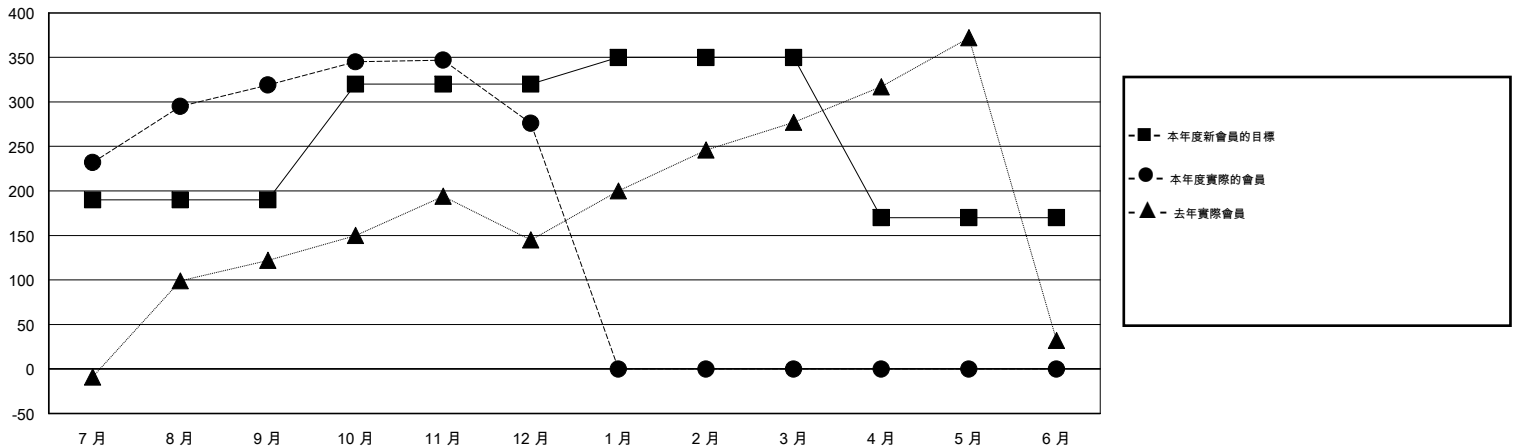

# MONTHLY MEMBERSHIP PROGRESS REPORT

District 300C3

Results as of: 12/31/2016

GMT: PEI-JEN CHEN

地點 REP OF CHINA

GMT憲章區 5

分會				
成果 2016-2017				
季	新分會目標	新會	會員流失的分會	淨增/減
7月/8月/9月	0	1	0	1
10月/11月/12月	1	0	0	0
1月/2月/3月	1	0	0	0
4月/5月/6月	0	0	0	0

位會員@每位須繳				
成果 2016-2017				
季	新會員目標	增加的授證/新會員	退會人數	淨增/減
7月/8月/9月	190	395	76	319
10月/11月/12月	130	77	120	-43
1月/2月/3月	30	0	0	0
4月/5月/6月	-180	0	0	0

目標與實際新會累積

目標和實際會員累積

已取消的分會: 0	67 CLUBS OF 88 增添1位或以上的新會員	性別分佈
放棄的會員	<a href="#">點擊這裡取得健康評估資料</a>	男 3,085 (77.42%)
過世 8		女 900 (22.58%)
分會已取消 0		家庭單位會員 0
其他 188		戶長 0
總計 196		非戶長 0