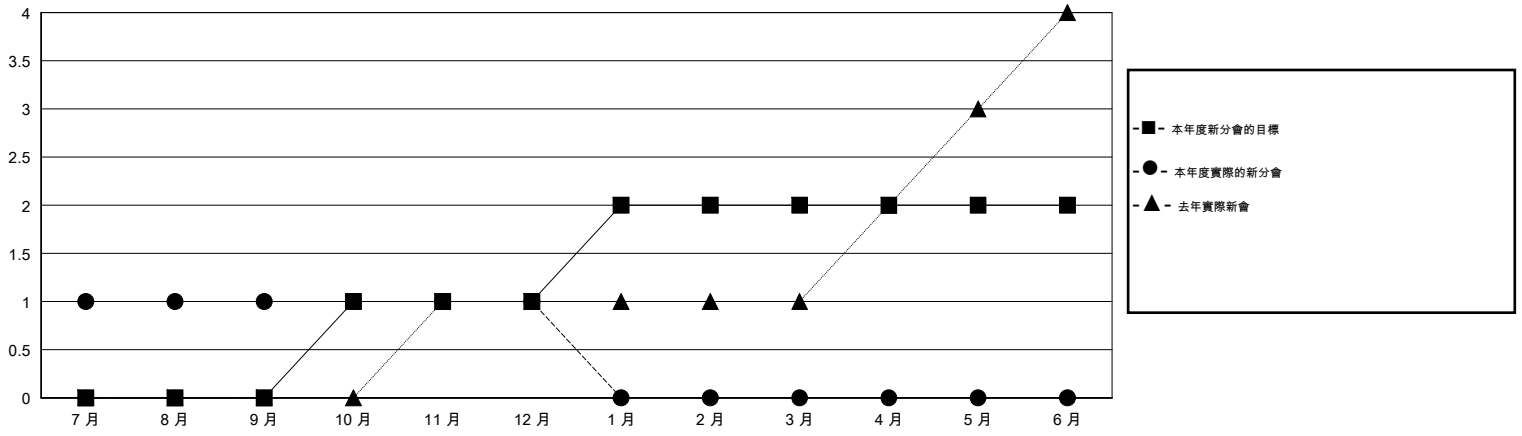

# MONTHLY MEMBERSHIP PROGRESS REPORT

District 300C3

Results as of: 12/31/2016

GMT: PEI-JEN CHEN

地點 REP OF CHINA

GMT憲章區 5

分會				
成果 2016-2017				
季	新分會目標	新會	會員流失的分會	淨增/減
7月/8月/9月	0	1	0	1
10月/11月/12月	1	0	0	0
1月/2月/3月	1	0	0	0
4月/5月/6月	0	0	0	0

位會員@每位須繳				
成果 2016-2017				
季	新會員目標	增加的授證/新會員	退會人數	淨增/減
7月/8月/9月	190	395	76	319
10月/11月/12月	130	77	120	-43
1月/2月/3月	30	0	0	0
4月/5月/6月	-180	0	0	0

目標與實際新會累積

目標和實際會員累積

已取消的分會: 0	67 CLUBS OF 88 增添1位或以上的新會員	性別分佈
放棄的會員	<a href="#">點擊這裡取得健康評估資料</a>	男 3,085 (77.42%)
過世 8		女 900 (22.58%)
分會已取消 0		家庭單位會員 0
其他 188		戶長 0
總計 196		非戶長 0